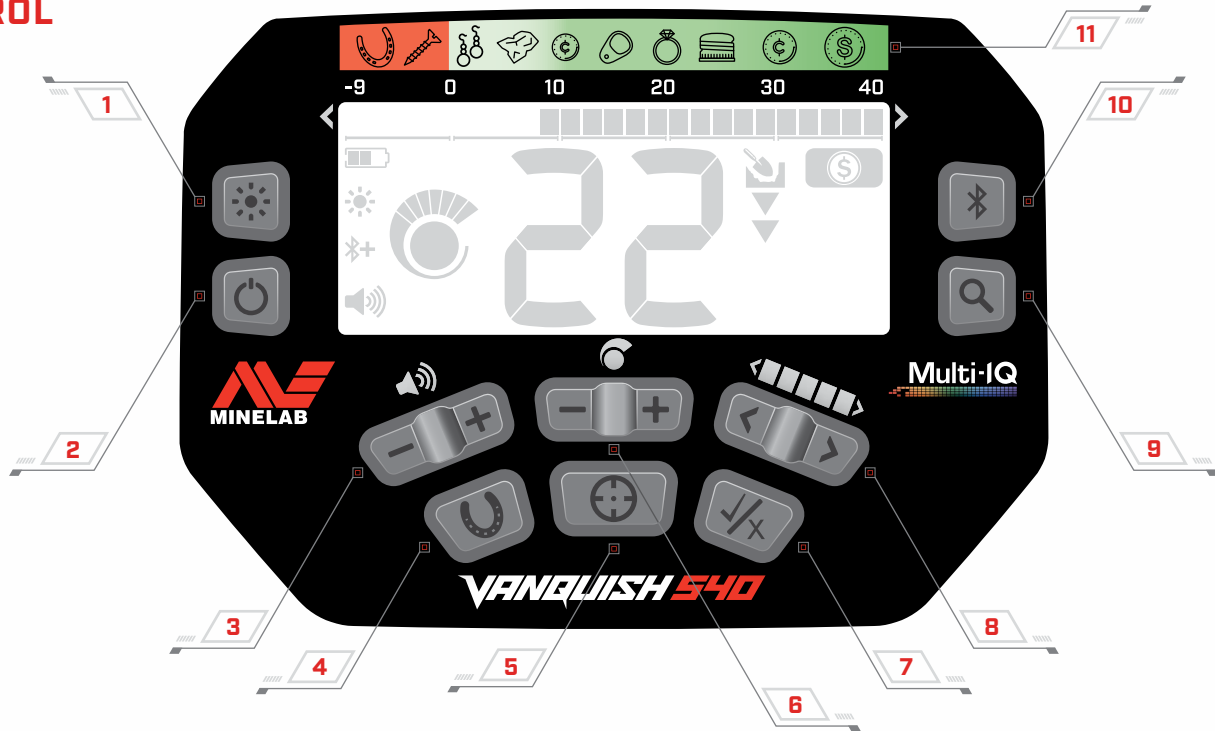

PENINGGALAN

Temukan reliq yang dalam di ladang dan hutan.

PERHIASAN

Mencari perhiasan berharga yang hilang dimana saja.

PENGATURAN KHUSUS

Mode Pengaturan khusus pengguna, untuk optimalisasi mengurangi temuan Sampah.

KONTROL

TAMPILAN

KONTROL

- | | |
|--|--------------------------------|
| 1 CAHAYA BELAKANG LAYAR HIDUP/MATI (540) | 7 TERIMA/TOLAK |
| 2 DAYA HIDUP/MATI | 8 ATUR POLA DISKRIMINASI |
| 3 TAMBAH/KURANG SUARA | 9 MODE PENCARIAN |
| 4 SEMUA LOGAM* | 10 BLUETOOTH HIDUP/MATI (540) |
| 5 PINPOINT (AKURASI TARGET) | 11 PANDUAN IDENTIFIKASI TARGET |
| 6 TAMBAH/KURANG SENSITIFITAS | |