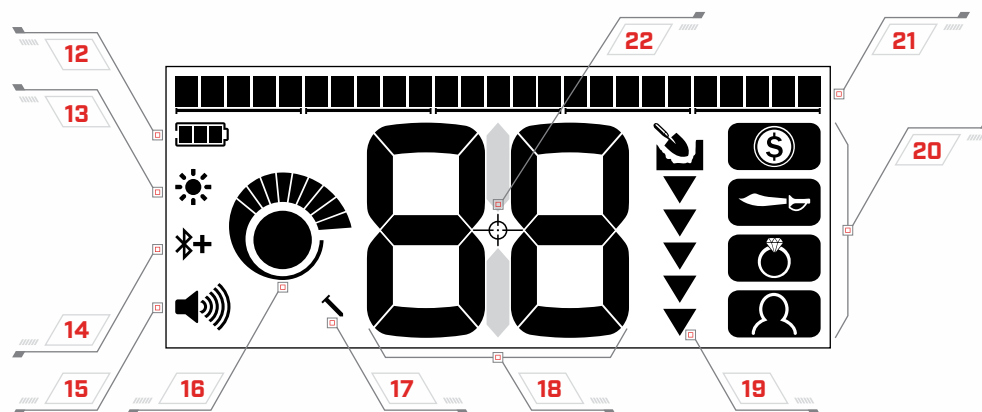

KONTROL

TAMPILAN

KONTROL

- | | |
|--|--------------------------------|
| 1 CAHAYA BELAKANG LAYAR HIDUP/MATI (540) | 7 TERIMA/TOLAK |
| 2 DAYA HIDUP/MATI | 8 ATUR POLA DISKRIMINASI |
| 3 TAMBAH/KURANG SUARA | 9 MODE PENCARIAN |
| 4 SEMUA LOGAM* | 10 BLUETOOTH HIDUP/MATI (540) |
| 5 PINPOINT (AKURASI TARGET) | 11 PANDUAN IDENTIFIKASI TARGET |
| 6 TAMBAH/KURANG SENSITIFITAS | |